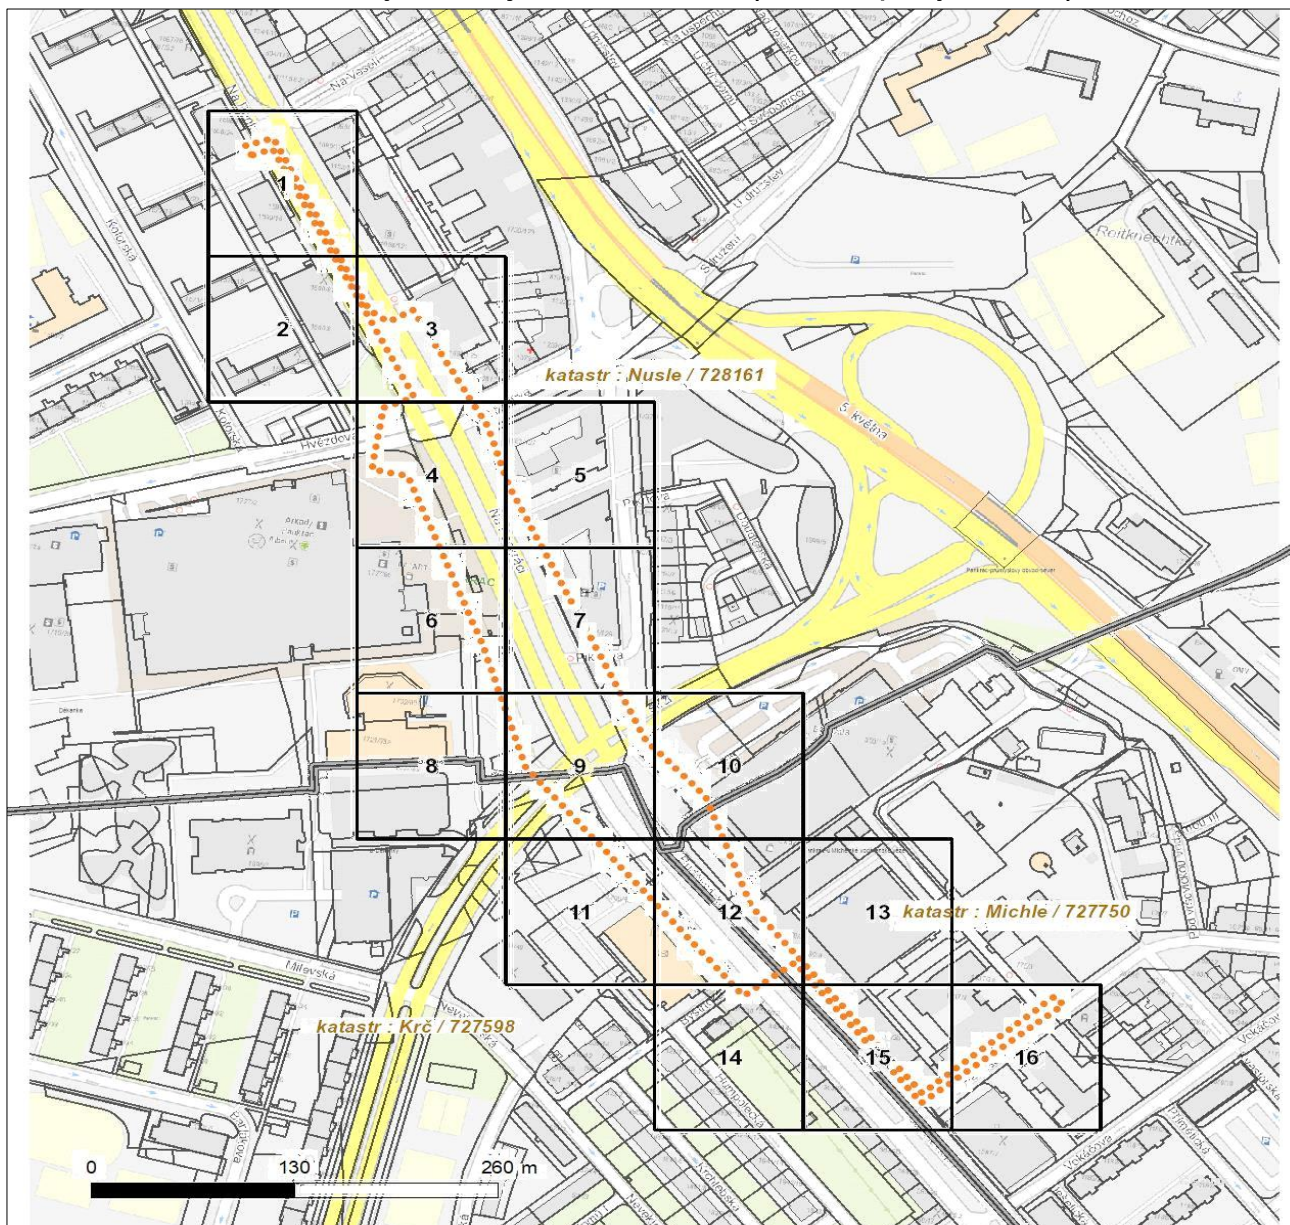

Platí pouze se sdělením číslo 0201474714.

Zakreslené polohy zařízení v příloze jsou pouze informativní.

Situační výkres zájmového území (klad mapových listů)

LEGENDA

- | | |
|---------------------------------------------------------------------------------------------------------------|-----------------------------------------------------------------------------------------------------------------|
|  Nadzemní optické vedení |  Radioreléový spoj vzduch |
|  Podzemní optické vedení |  Zájmové území |
|  Nadzemní metalické vedení |  Hranice katastrálního území |
|  Podzemní metalické vedení | |